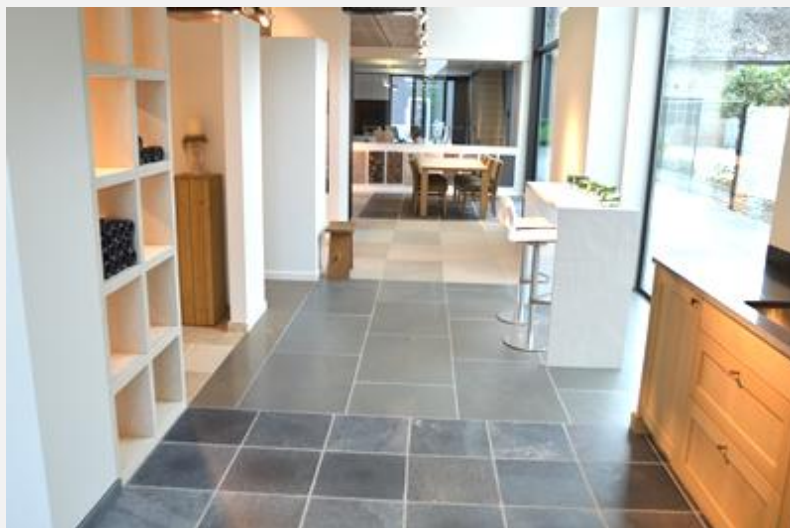

**3. Simyra antico** is een harde beige kalksteen uit het Midden Oosten, geschikt voor binnen en buiten.

Kostprijs 68,00 € / m<sup>2</sup>.

Slechts 1.6 m<sup>2</sup> (ideaal voor bv toiletruimte) aan **27,00 € / m<sup>2</sup>** (excl btw)